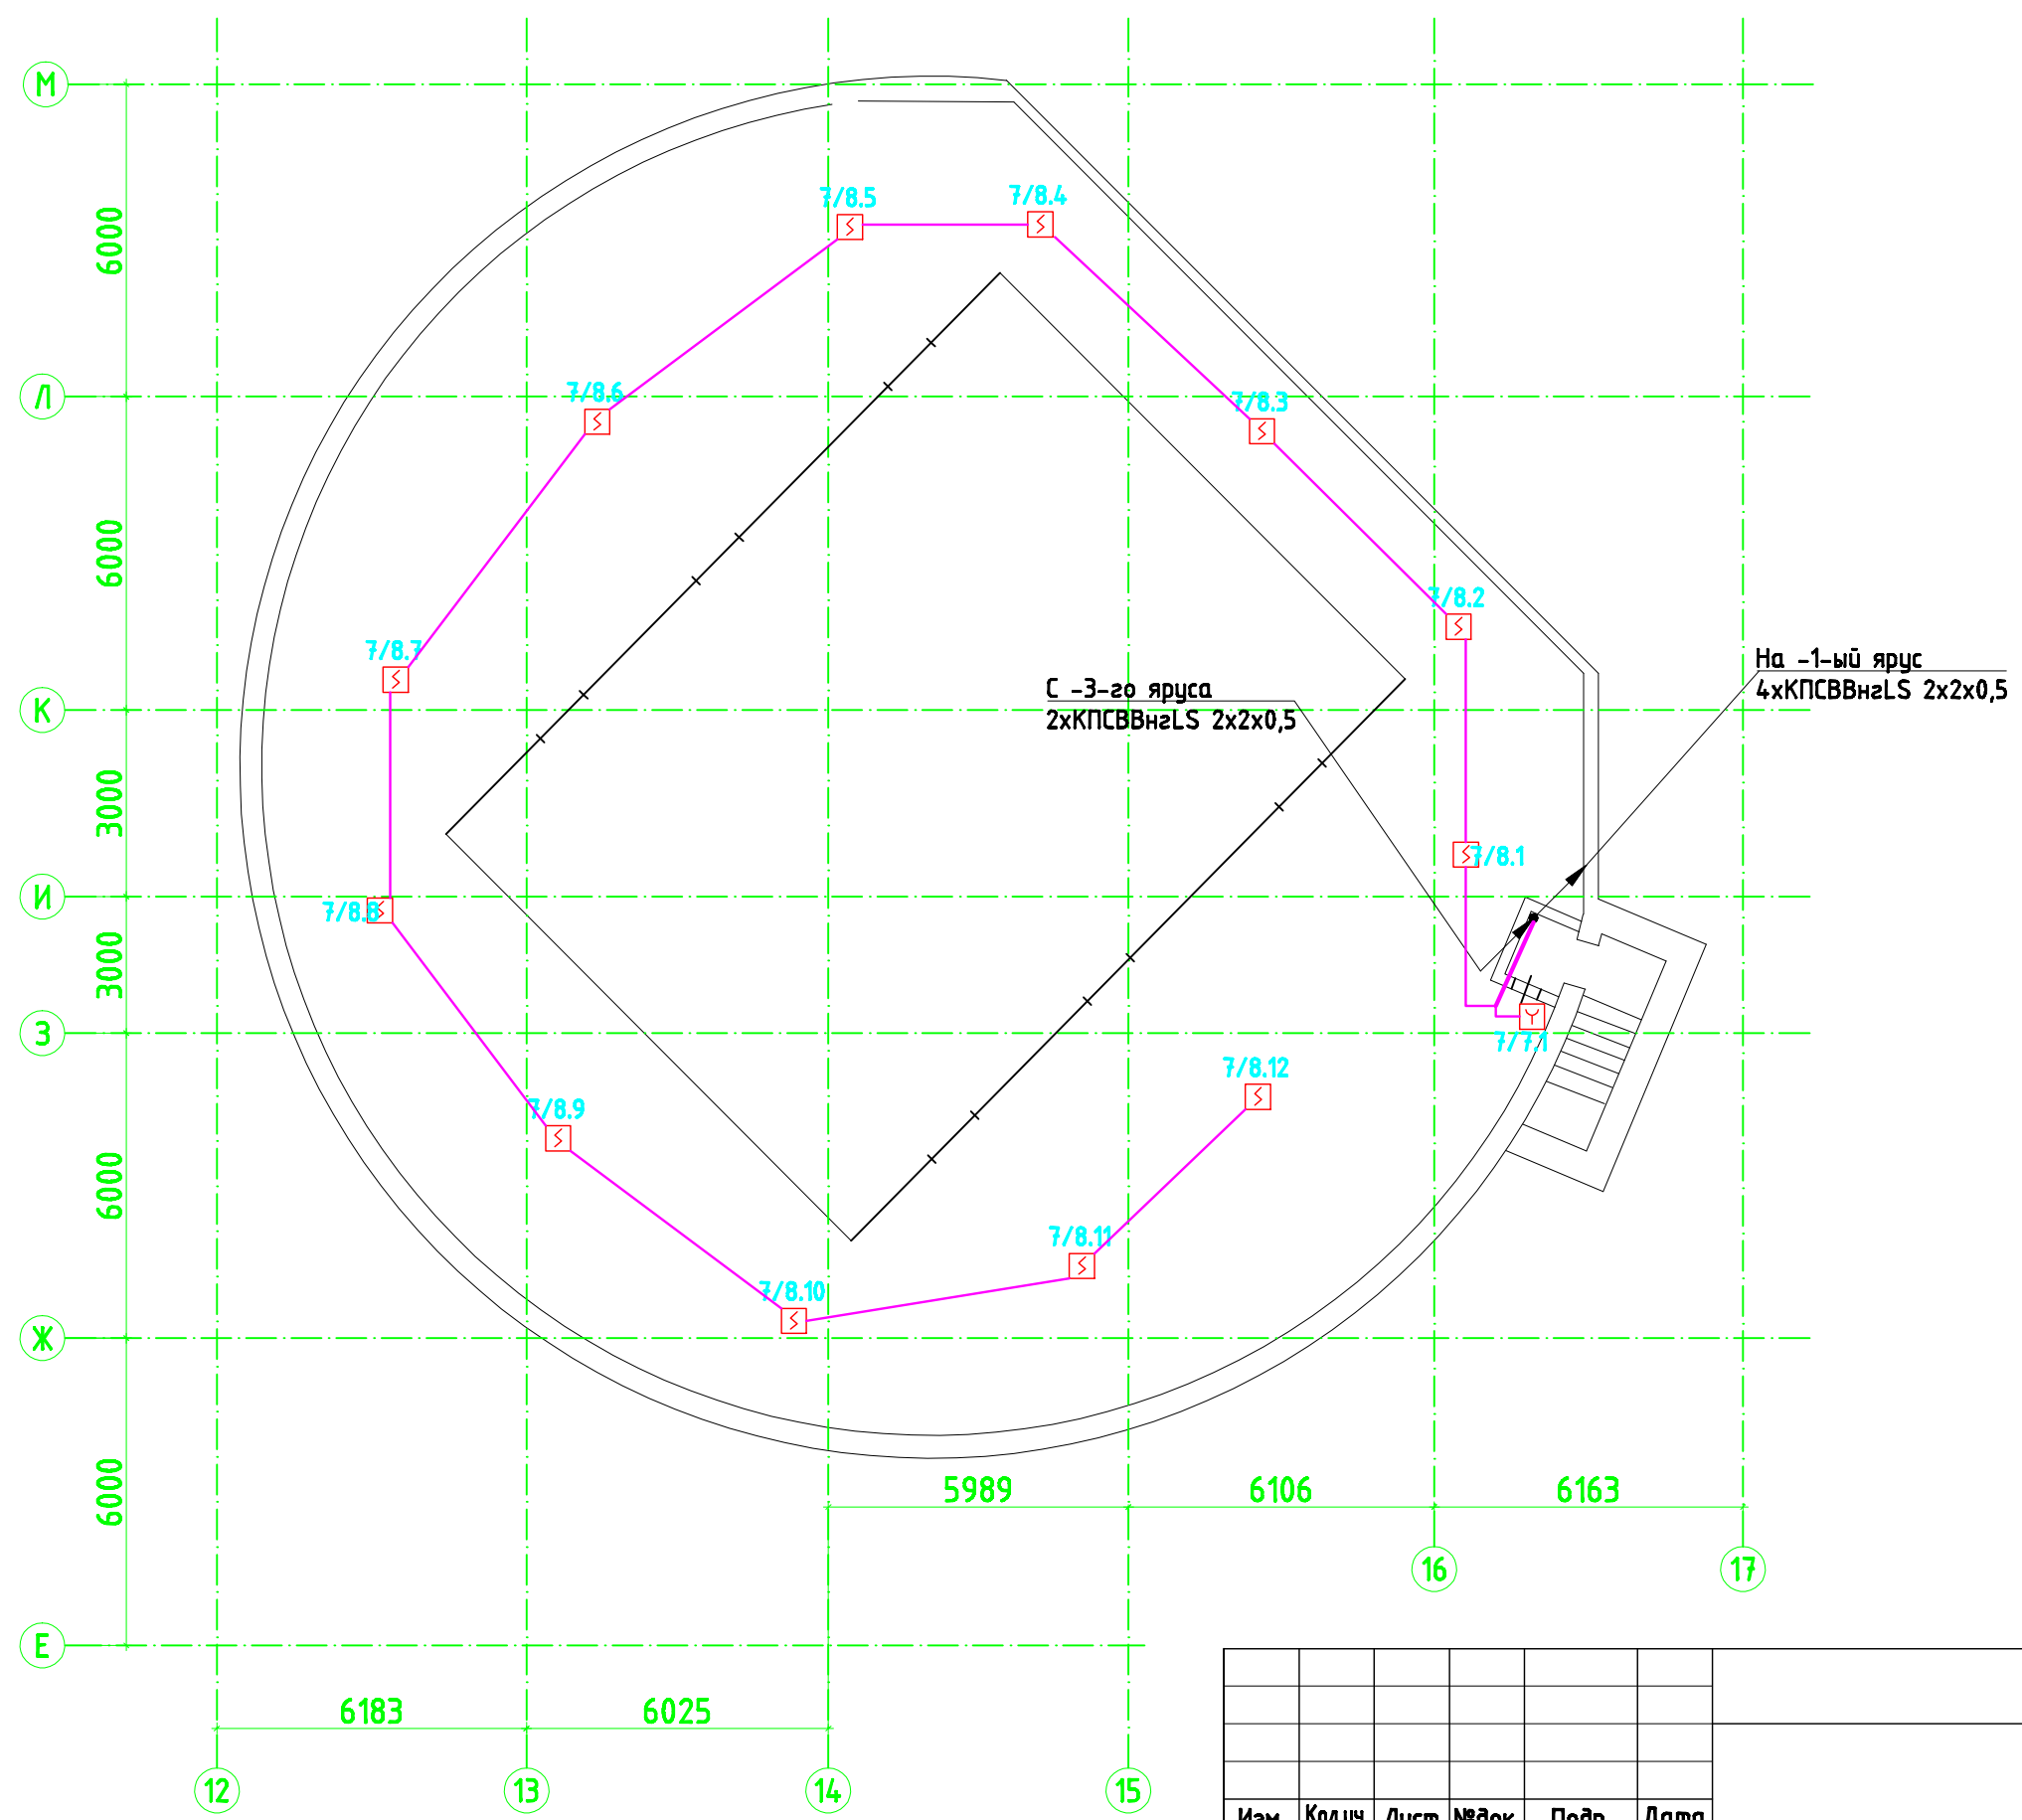

Согласовано

Согласовано

Инв. № подл.	Подп. и дата	Взам. инв. №

00.0000-СПС					
Изм.	Кол.ч.	Лист	№ док.	Подп.	Дата
Автоматическая система пожарной сигнализации, управления систем противопожарной защиты и управления технологическим и инженерным оборудованием					
Гип Ляшенко					
Проб. Долгополов					
Разраб. Парыпчик					
План расположения оборудования и кабельных трасс. Сцена -2-ой ярус.			Стадия	Лист	Листов
			РП	9	21

Копировал

Формат А3