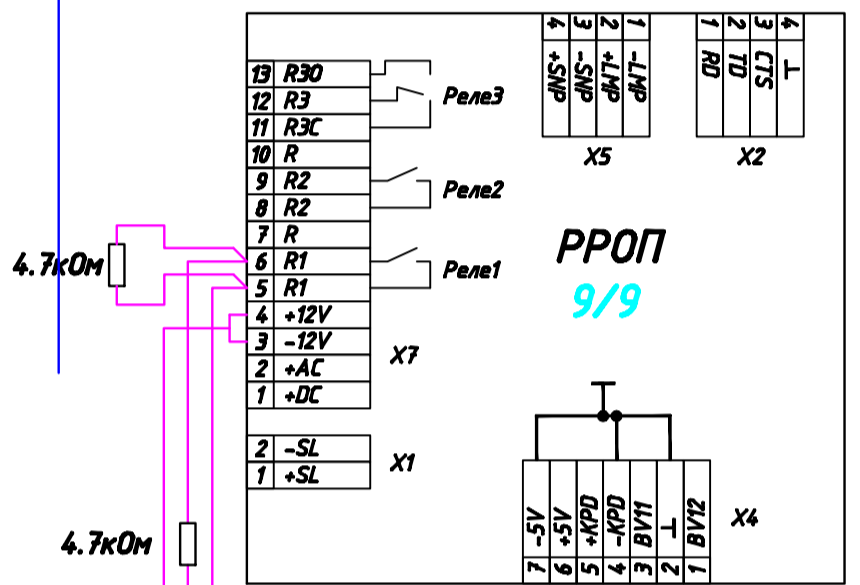

Схема подключения извещателей ИП-2.4

Схема подключения извещателей ИП 101-78-A1

Схема подключения извещателей ИПД-3.1М

Схема подключения извещателей ИПР-И

Схема подключения извещателей пламени Пульсар 1-01Н

Сигнал-10 ППК

Сигнал-10 ППК

Сигнал-20П SMD ППК

ИП2

00.0000-СПС						
Изм.	Колуч.	Лист № док.	Подп.	Дата		
Автоматическая система пожарной сигнализации, управления систем противопожарной защиты и управления технологическим и инженерным оборудованием				Стадия	Лист	Листов
Схема подключения оборудования				РП	19	21
Гип	Ляшенко				 <b>СЕРВИСНЫЙ ЦЕНТР</b>	
Пров.	Долгополов					
Разраб.	Парыпчук					
Копировал				Формат А2		