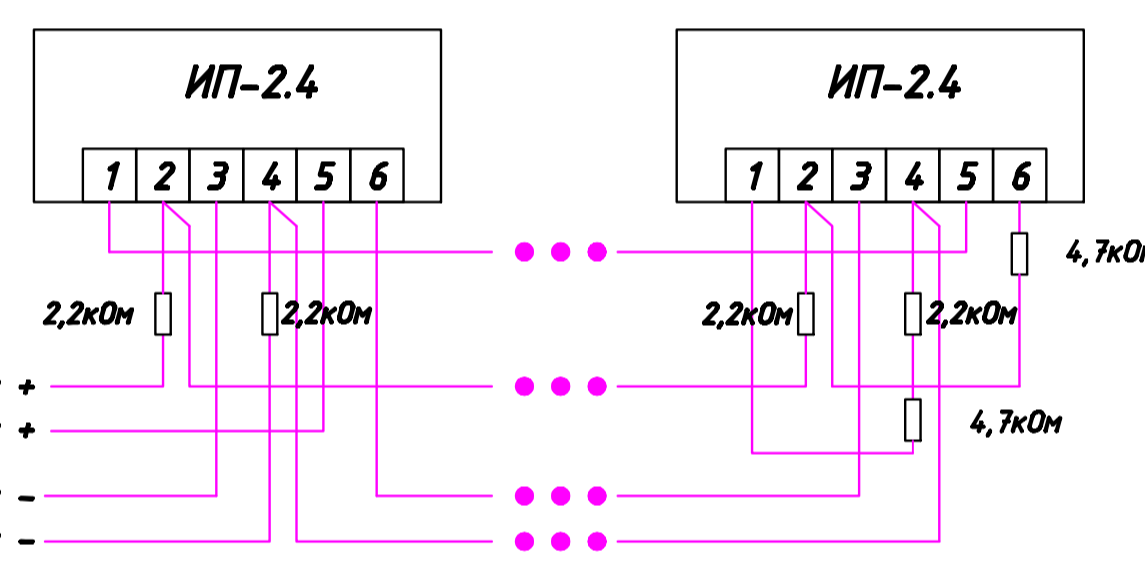

Схема подключения извещателей ИП-2.4

Схема подключения извещателей ИП 101-78-A1

Схема подключения извещателей ИПД-3.1М

Схема подключения извещателей ИПР-И

Схема подключения извещателей пламени Пульсар 1-01Н

Сигнал-10 ППК

Сигнал-10 ППК

Сигнал-20П SMD ППК

ИП2

00.0000-СПС						
Изм.	Колуч.	Лист № док.	Подп.	Дата		
Автоматическая система пожарной сигнализации, управления систем противопожарной защиты и управления технологическим и инженерным оборудованием				Стадия	Лист	Листов
Схема подключения оборудования				РП	19	21
Гип	Ляшенко				 <b>СЕРВИСНЫЙ ЦЕНТР</b>	
Пров.	Долгополов					
Разраб.	Парыпчук					
Копировал				Формат А2		