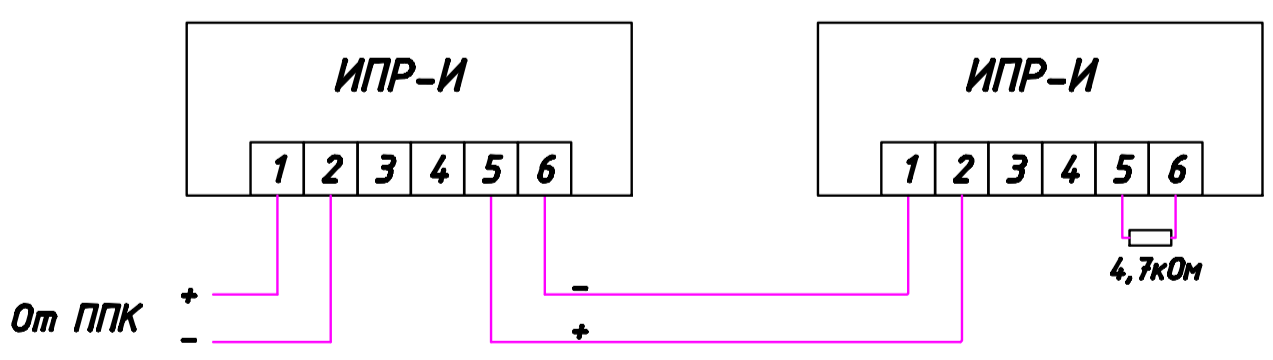

Схема подключения извещателей ИП-2.4

Схема подключения извещателей ИП 101-78-A1

Схема подключения извещателей ИПД-3.1М

Схема подключения извещателей ИПР-И

Схема подключения извещателей пламени Пульсар 1-01Н

Сигнал-10 ППК

Сигнал-10 ППК

Сигнал-20П SMD ППК

ИП2

00.0000-СПС						
Изм.	Колуч.	Лист № док.	Подп.	Дата		
Автоматическая система пожарной сигнализации, управления систем противопожарной защиты и управления технологическим и инженерным оборудованием				Стадия	Лист	Листов
Схема подключения оборудования				РП	19	21
Гип	Ляшенко				 <b>СЕРВИСНЫЙ ЦЕНТР</b>	
Пров.	Долгополов					
Разраб.	Парыпчук					
Копировал				Формат А2		