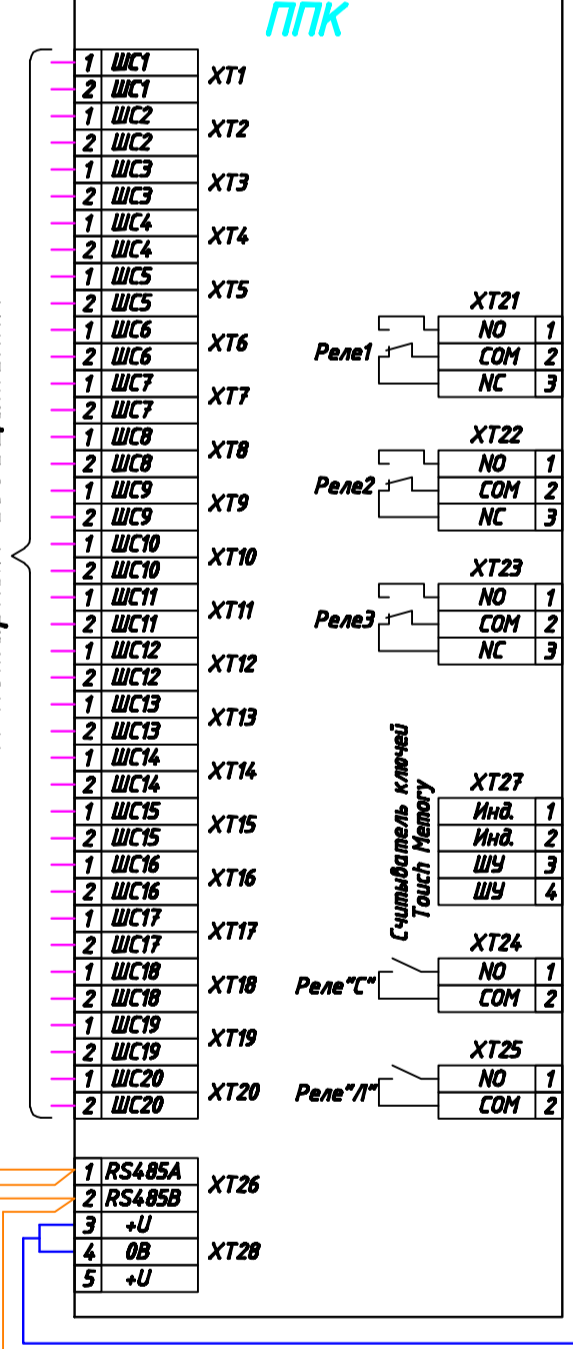

Схема подключения извещателей ИП-2.4

Схема подключения извещателей ИП 101-78-A1

Схема подключения извещателей ИПД-3.1М

Схема подключения извещателей ИПР-И

Схема подключения извещателей пламени Пульсар 1-01Н

Сигнал-10 ППК

Сигнал-10 ППК

Сигнал-20П SMD ППК

ИП2

00.0000-СПС						
Изм.	Колуч.	Лист № док.	Подп.	Дата		
Автоматическая система пожарной сигнализации, управления систем противопожарной защиты и управления технологическим и инженерным оборудованием				Стадия	Лист	Листов
Схема подключения оборудования				РП	19	21
Гип	Ляшенко				 <b>СЕРВИСНЫЙ ЦЕНТР</b>	
Пров.	Долгополов					
Разраб.	Парыпчук					
Копировал				Формат А2		