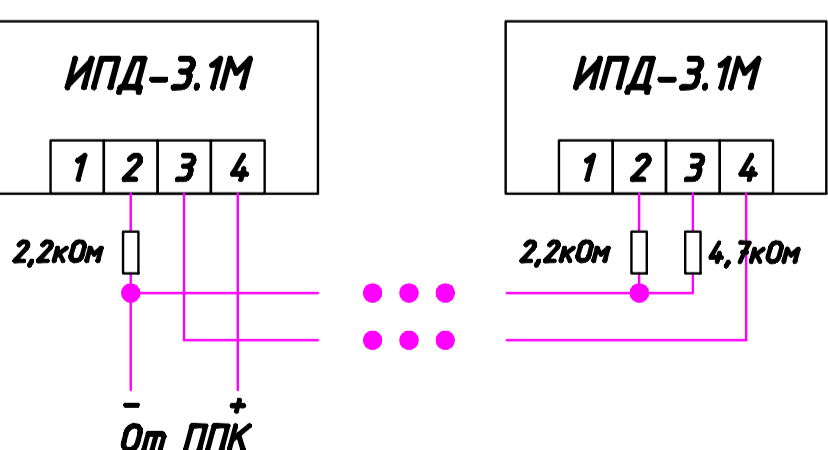

Схема подключения извещателей ИП-2.4

Схема подключения извещателей ИП 101-78-A1

Схема подключения извещателей ИПД-3.1М

Схема подключения извещателей ИПР-И

Схема подключения извещателей пламени Пульсар 1-01Н

Сигнал-10 ППК

Сигнал-10 ППК

Сигнал-20П SMD ППК

ИП2

00.0000-СПС						
Изм.	Колуч.	Лист № док.	Подп.	Дата		
Автоматическая система пожарной сигнализации, управления систем противопожарной защиты и управления технологическим и инженерным оборудованием				Стадия	Лист	Листов
Схема подключения оборудования				РП	19	21
Гип	Ляшенко				 <b>СЕРВИСНЫЙ ЦЕНТР</b>	
Пров.	Долгополов					
Разраб.	Парыпчук					
Копировал				Формат А2		