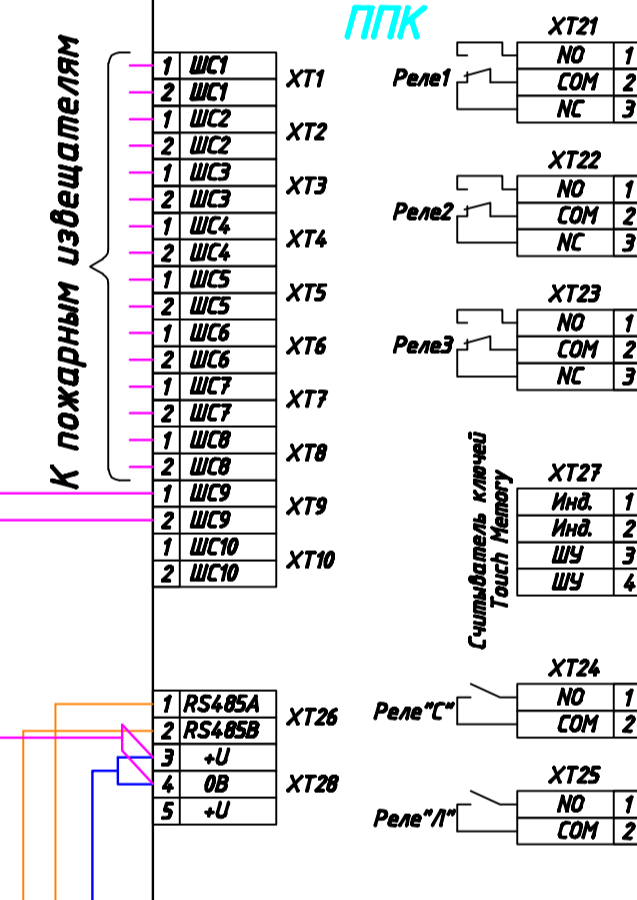

Схема подключения извещателей ИП-2.4

Схема подключения извещателей ИП 101-78-A1

Схема подключения извещателей ИПД-3.1М

Схема подключения извещателей ИПР-И

Схема подключения извещателей пламени Пульсар 1-01Н

Сигнал-10 ППК

Сигнал-10 ППК

Сигнал-20П SMD ППК

ИП2

00.0000-СПС						
Изм.	Колуч.	Лист № док.	Подп.	Дата		
Автоматическая система пожарной сигнализации, управления систем противопожарной защиты и управления технологическим и инженерным оборудованием				Стадия	Лист	Листов
Схема подключения оборудования				РП	19	21
Гип	Ляшенко				 <b>СЕРВИСНЫЙ ЦЕНТР</b>	
Пров.	Долгополов					
Разраб.	Парыпчук					
Копировал				Формат А2		