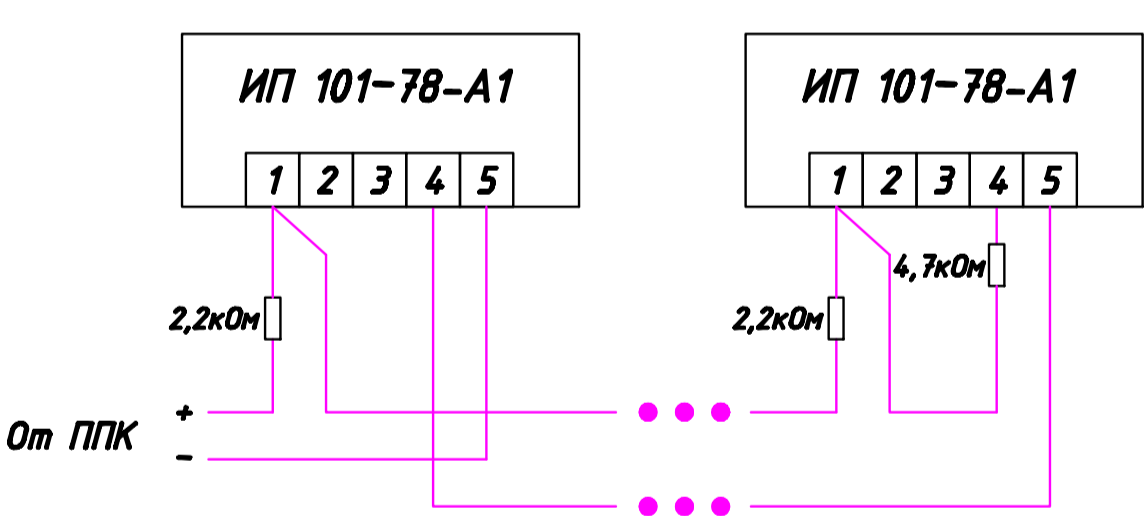

Схема подключения извещателей ИП-2.4

Схема подключения извещателей ИП 101-78-A1

Схема подключения извещателей ИПД-3.1М

Схема подключения извещателей ИПР-И

Схема подключения извещателей пламени Пульсар 1-01Н

Сигнал-10 ППК

Сигнал-10 ППК

Сигнал-20П SMD ППК

ИП2

00.0000-СПС						
Изм.	Колуч.	Лист № док.	Подп.	Дата		
Автоматическая система пожарной сигнализации, управления систем противопожарной защиты и управления технологическим и инженерным оборудованием				Стадия	Лист	Листов
Схема подключения оборудования				РП	19	21
Гип	Ляшенко				 <b>СЕРВИСНЫЙ ЦЕНТР</b>	
Пров.	Долгополов					
Разраб.	Парыпчук					
Копировал				Формат А2		