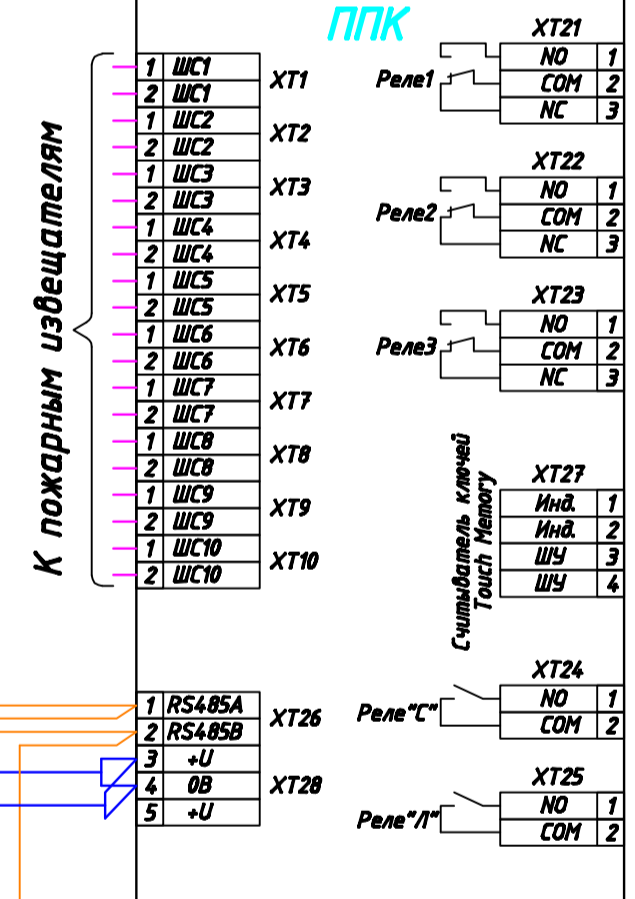

Схема подключения извещателей ИП-2.4

Схема подключения извещателей ИП 101-78-A1

Схема подключения извещателей ИПД-3.1М

Схема подключения извещателей ИПР-И

Схема подключения извещателей пламени Пульсар 1-01Н

Сигнал-10 ППК

Сигнал-10 ППК

Сигнал-20П SMD ППК

ИП2

00.0000-СПС						
Изм.	Колуч.	Лист № док.	Подп.	Дата		
Автоматическая система пожарной сигнализации, управления систем противопожарной защиты и управления технологическим и инженерным оборудованием				Стадия	Лист	Листов
Схема подключения оборудования				РП	19	21
Гип	Ляшенко				 <b>СЕРВИСНЫЙ ЦЕНТР</b>	
Пров.	Долгополов					
Разраб.	Парыпчук					
Копировал				Формат А2		