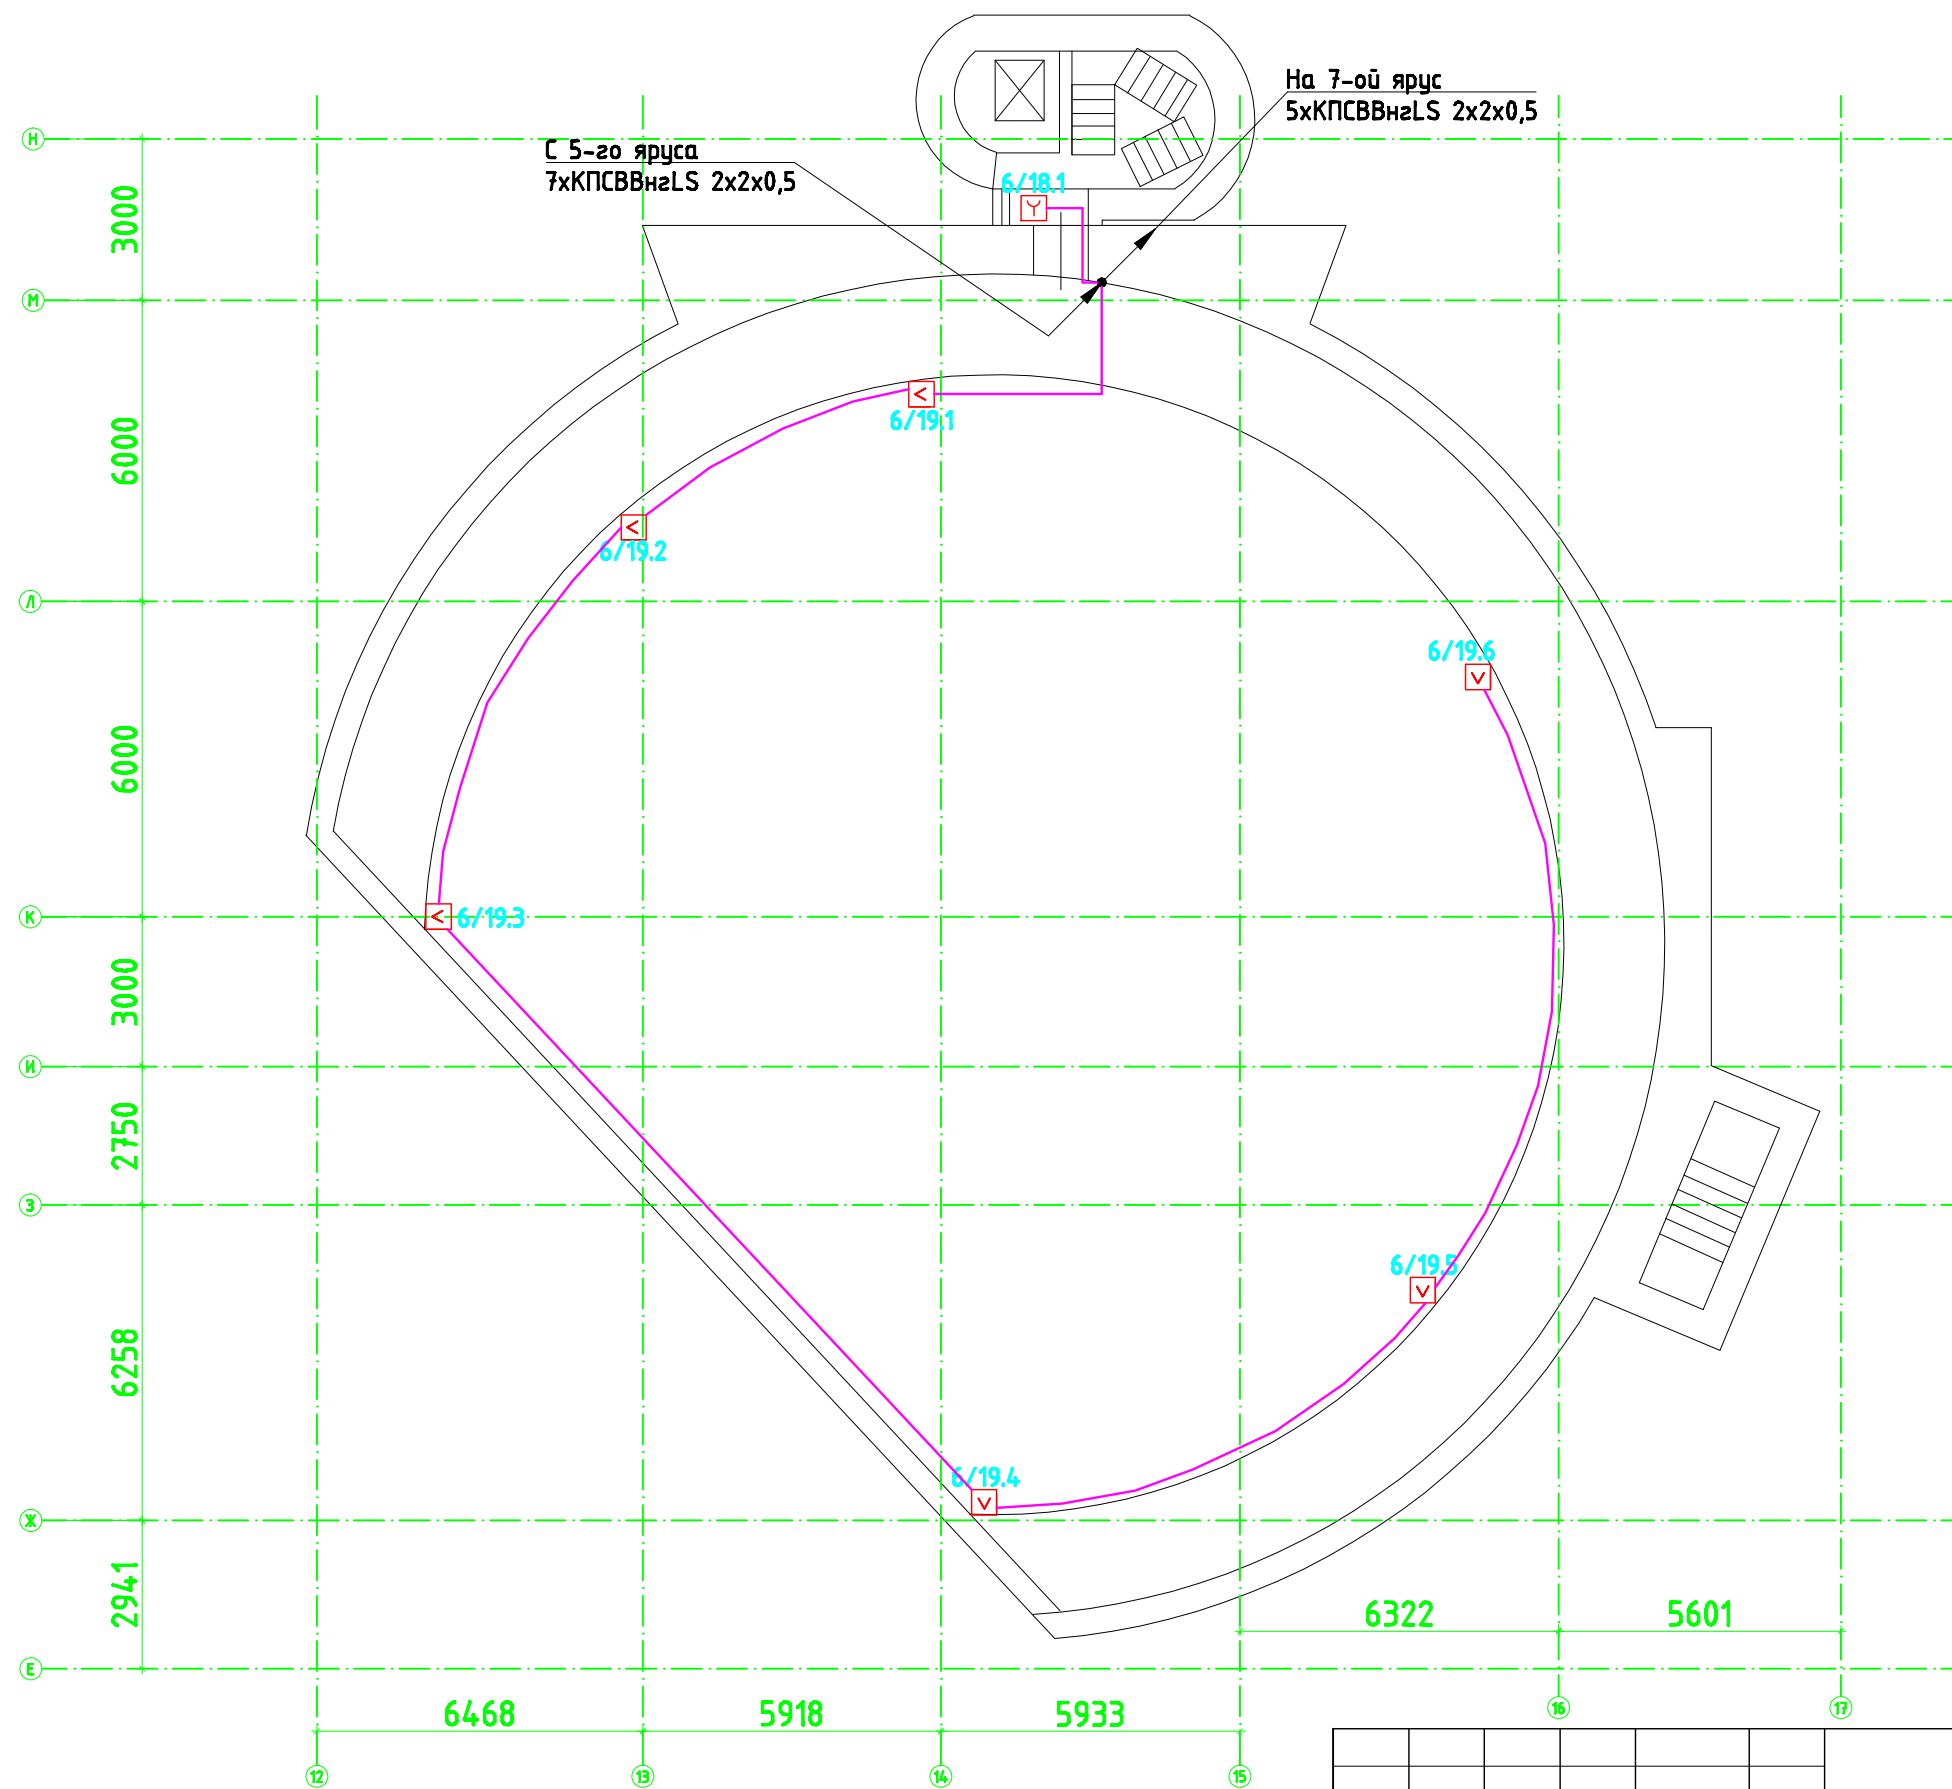

Инв. № подл.	Подп. и дата	Взам. инв. №	Согласовано			
Инв. № подл.	Подп. и дата	Взам. инв. №	Согласовано			

00.0000-СПС											
Изм.	Колуч.	Лист	№ док.	Подп.	Дата						
Автоматическая система пожарной сигнализации, управления систем противопожарной защиты и управления технологическим и инженерным оборудованием											
План расположения оборудования и кабельных трасс. Сцена 6-ой ярус.											
<table border="1"> <tr> <th>Стадия</th> <th>Лист</th> <th>Листов</th> </tr> <tr> <td>РП</td> <td>16</td> <td>21</td> </tr> </table>						Стадия	Лист	Листов	РП	16	21
Стадия	Лист	Листов									
РП	16	21									
<table border="1"> <tr> <td>ГИП</td> <td>Ляшенко</td> </tr> <tr> <td>Пров.</td> <td>Долгополов</td> </tr> <tr> <td>Разраб.</td> <td>Парыпчик</td> </tr> </table>						ГИП	Ляшенко	Пров.	Долгополов	Разраб.	Парыпчик
ГИП	Ляшенко										
Пров.	Долгополов										
Разраб.	Парыпчик										

Копировал

Формат А3