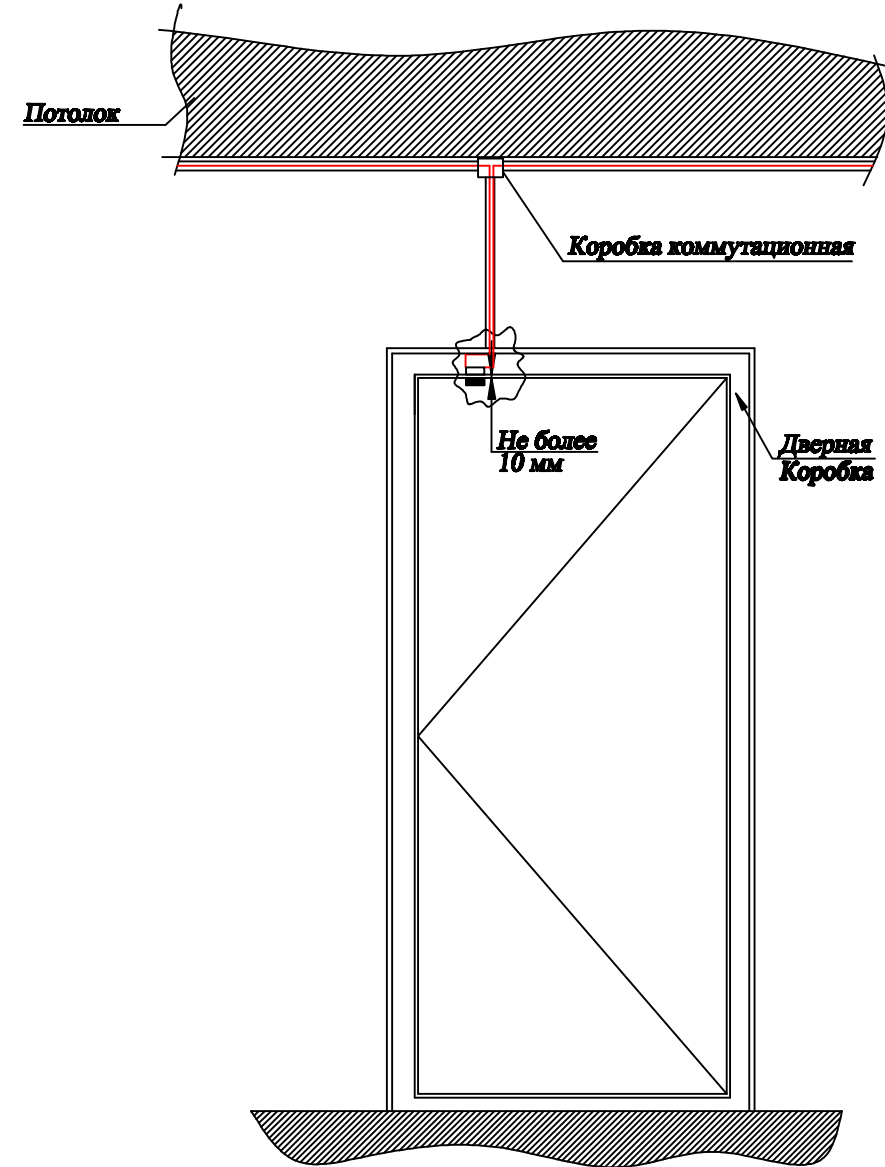

Схемы установки извещателя охранного точечного магнитоконтактного ИО 102-14

Схема установки извещателей охранных точечных магнитоконтактных ИО 102-2, ИО102-20 на двери

Схема установки охранных извещателей акустического Стекло-4 и Фотон-III

КСПВ 4x0,5
в коробе электротехническом 20x12,5
или трубе гофрированной d=16мм

Согласовано

Согласовано

Взам. инв. №

Подл. и дата

Инв. № подл.

000.0000-СОТС

Изм.	Кол.уч.	Лист	№ док.	Подп.	Дата