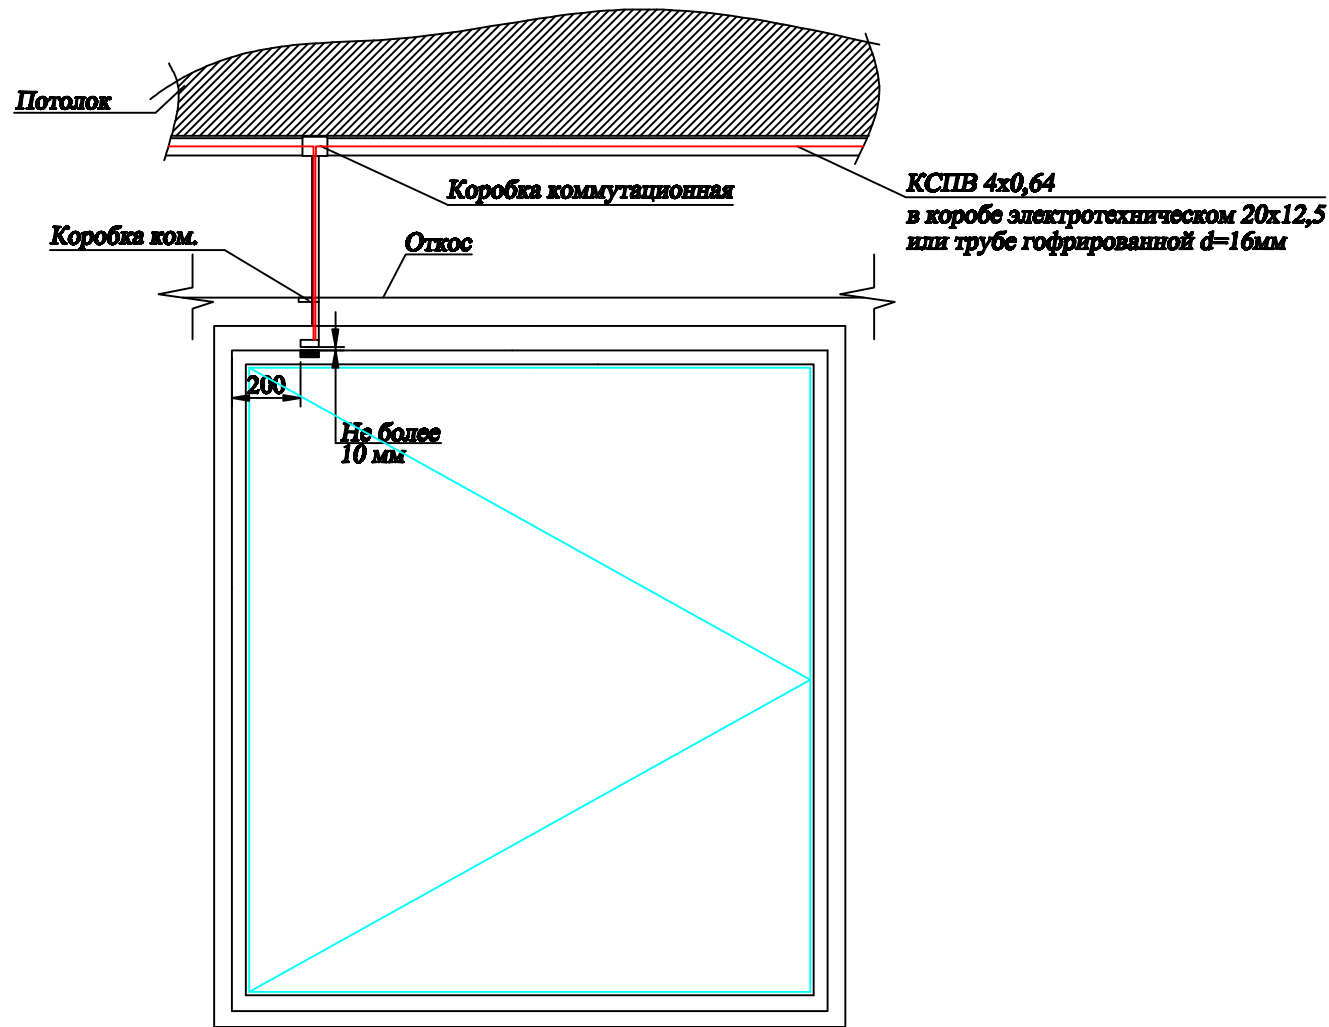

Схемы установки извещателя охранного точечного магнитоконтактного ИО 102-14

Схема установки извещателей охранных точечных магнитоконтактных ИО 102-2, ИО102-20 на двери

Схема установки охранных извещателей акустического Стекло-4 и Фотон-III

КСПВ 4x0,5
в коробе электротехническом 20x12,5
или трубе гофрированной d=16мм

Согласовано

Согласовано

Взам. инв. №

Подл. и дата

Инв. № подл.

000.0000-СОТС

Изм.	Кол.уч.	Лист	№ док.	Подп.	Дата