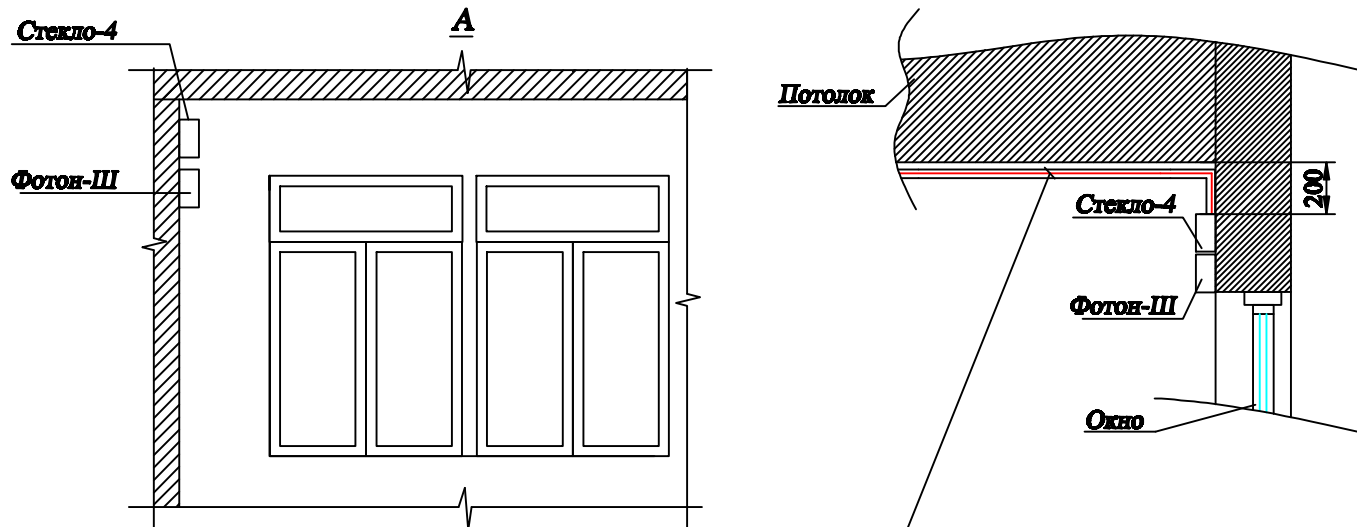

Схемы установки извещателя охранного точечного магнитоконтактного ИО 102-14

Схема установки извещателей охранных точечных магнитоконтактных ИО 102-2, ИО102-20 на двери

Схема установки охранных извещателей акустического Стекло-4 и Фотон-III

КСПВ 4x0,5
в коробе электротехническом 20x12,5
или трубе гофрированной d=16мм

Согласовано

Согласовано

Взам. инв. №

Подл. и дата

Инв. № подл.

000.0000-СОТС

Изм.	Кол.уч.	Лист	№ док.	Подп.	Дата