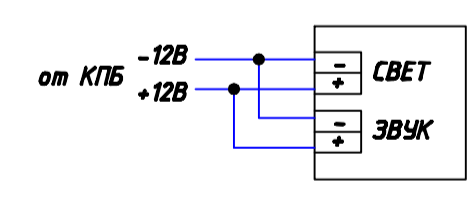

Схема подключения извещателей ИПР 513-3А исп.01

Схема подключения извещателей ДИП-34А-01-02, С2000-ИП-02-02

Схема подключения звукового оповещателя Феникс-Р

Схема подключения блока сигнально-пускового адресного С2000-СП2