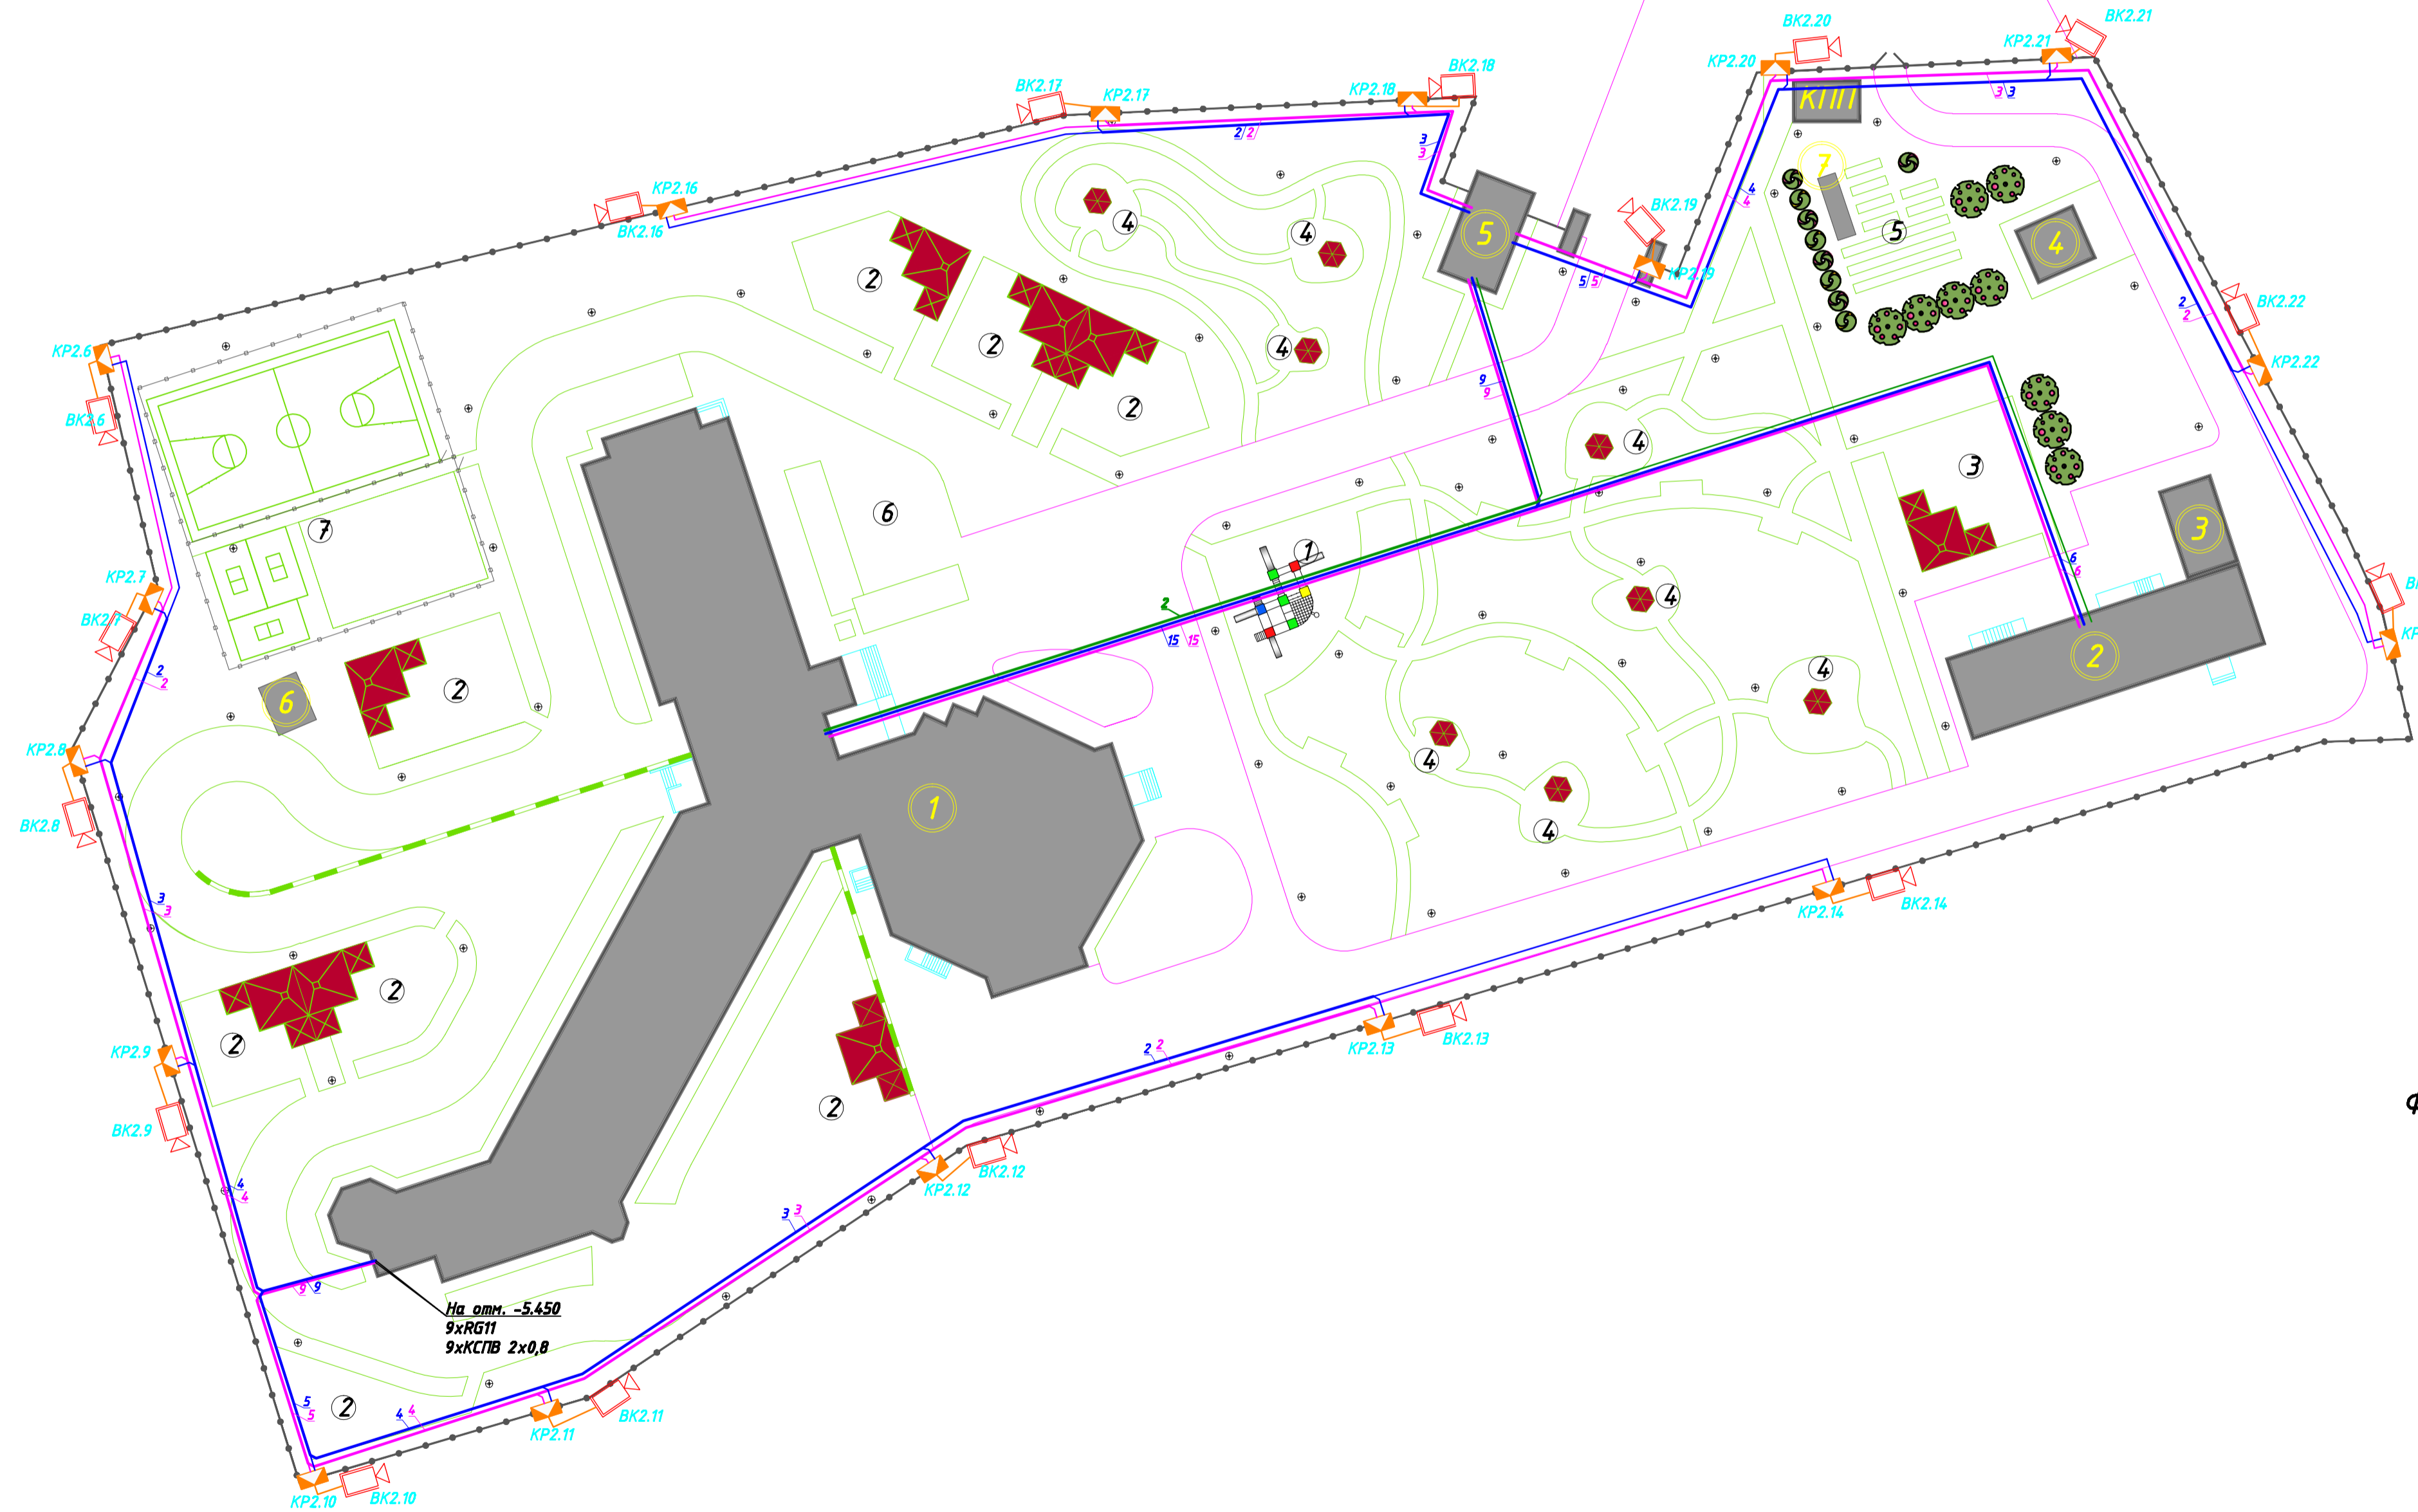

ЭКСПЛИКАЦИЯ СУЩЕСТВУЮЩИХ ЗДАНИЙ И СООРУЖЕНИЙ

- ① Главный корпус
- ② Хозкорпус
- ③ Трансформаторная подстанция
- ④ Канализационная станция
- ⑤ Регистратура
- ⑥ Скважина
- ⑦ Теплица
- КПП Проходная

ФУНКЦИОНАЛЬНОЕ ЗОНИРОВАНИЕ ТЕРРИТОРИИ ДЕТСКОГО САДА

- I. Игровая территория:
- ① общая физкультурная площадка
 - ② групповые площадки для игр детей дошкольного возраста
 - ③ групповые площадки для игр детей ясельного возраста
 - ④ площадки для игр детей группы кратковременного пребывания
- II. Хозяйственная зона:
- Х хозяйственная площадка
 - М площадка для мусоросборников

Составлено	
Составлено	
Имя, № подл.	Взв. инж. №
Подп. и дата	

						00.0000-С0Т		
Имя	Колуч.	Лист	№ док.	Подп.	Дата	Система охранного телевидения		
						РП	7	21
ГИП	Ляшенко					План расположения оборудования и проводов. Территория.		
Проверил	Парынич					LNT		
Разраб.	Ляшенко					СЕРВИСНЫЙ ЦЕНТР		
						Копировал	Формат А1	