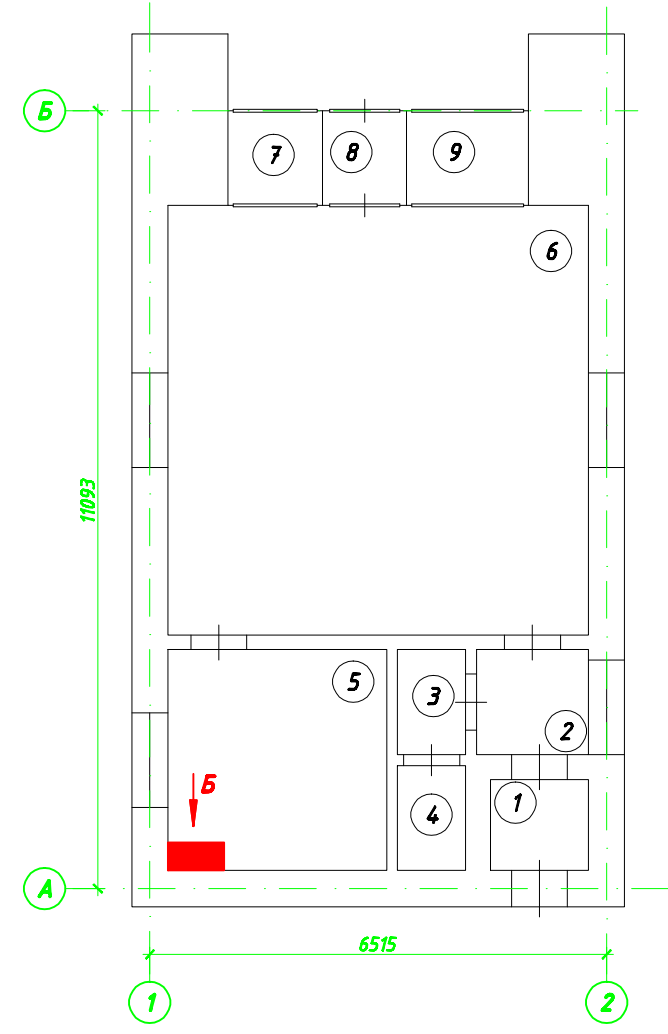

Вид-Б

K1

Короб 40x20

M1

M2

M3

СБ1

Поз. обозначение	Наименование	Кол.	Примечания
M4-M6	Монитор TFT с диагональю экрана 22" LS22PUKKF/EN	3	
СБ2	Системный блок Race S550R	1	
K1	Короб 40x20		

Согласовано					
Согласовано					
Взам. инв. №					
Подп. и дата					
Инв. № подл.					

						00.0000-СОТ		
Изм.	Кол.уч.	Лист	№ док.	Подп.	Дата			
						Система охранного телевидения		
						Стадия	Лист	Листов
						РП	19	21
ГИП	Ляшенко					Чертёж размещения оборудования на посту №2  СЕРВИСНЫЙ ЦЕНТР		
Проверил	Парыпчик							
Разраб.	Ляшенко							